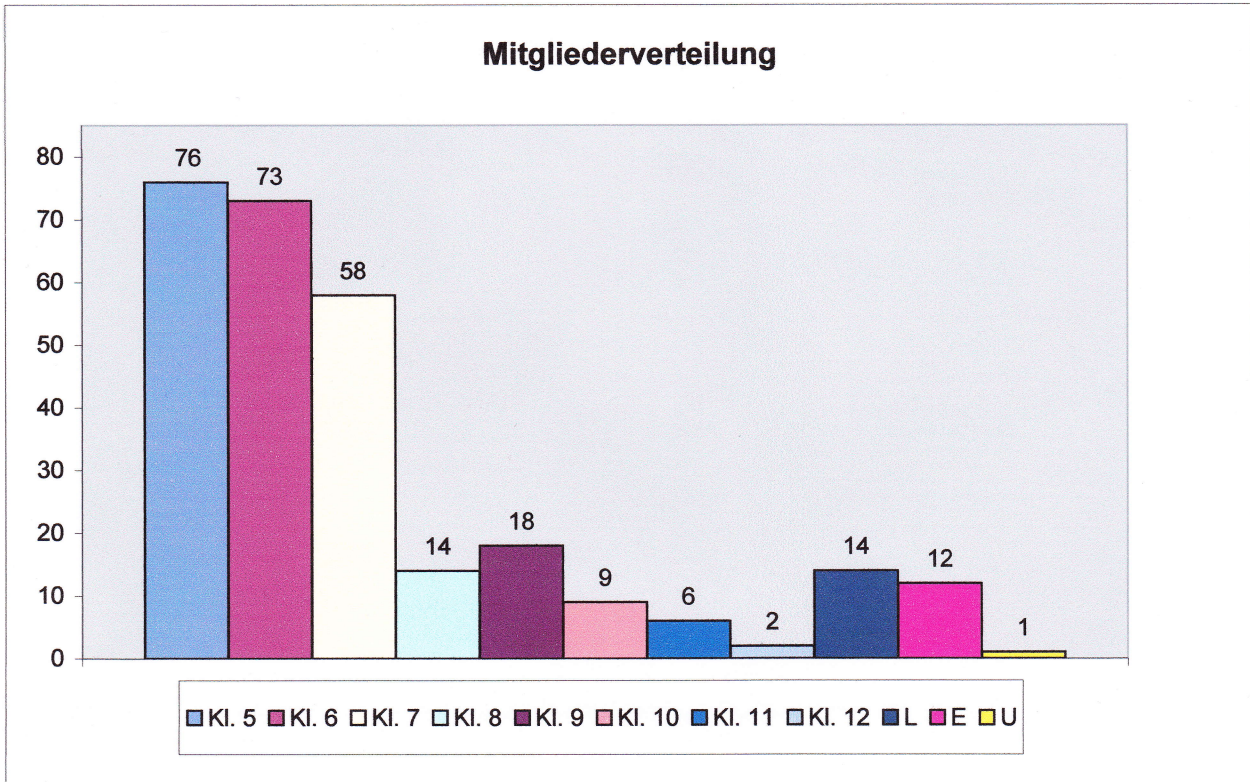

Mitgliederstand des Fördervereins per 01.01.2012

Zur Zeit hat unser Förderverein 283 Mitglieder. Die nachfolgende Grafik zeigt die Verteilung und die Defizite einzelner Klassenstufen:

Allein im Jahr 2011 konnten wir 83 neue Mitglieder gewinnen.

pro Mitglied sind mehrere Kinder in verschiedenen Klassen möglich

- L Lehrer
- E ehemalige Lehrer/Eltern/Schüler
- U unbekannt, Zuordnung derzeit nicht möglich

Anzahl	283
davon E-Mail	230
Rest	53
und	
davon Mann	99
und Frau	184